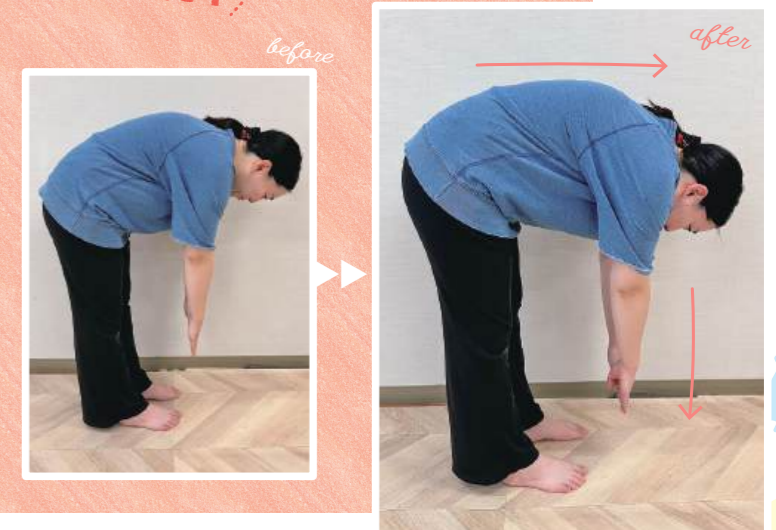

1人1人違う症状の原因にアプローチ！諦めていた悩みも話してみよう♪

体験してみました！

背中の丸みが伸び、前屈も深くできるように！

※個人の感想であり効能、効果を保証するものではありません。

身体の不調はもちろん、メンタルの相談もできます。遠隔での施術も可能。

しおりママ

初めは「ままでってどんな感じだろう？」と疑問に思っていました。体験してみて、特に驚いたのが身体のぐらつきを感じにくくなったことです。整えてもらうことで、足にしっかりと力が入り重心がずれにくくなったように感じました。量子力学について、わかりやすく説明していただき、面白い分野だなあとワクワクな時間を過ごすことができました。