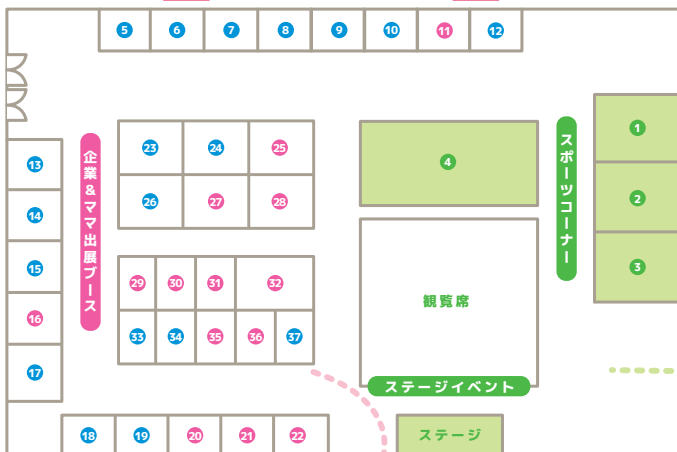

入場
無料

CHERISH

キッズフェス 2026

3.22 SUN
10:00-14:00

6回目となるBIG EVENT♪
6年ぶりに開催決定♥
遊んで♪食べて♪体験して♪
大満足のファミリーイベント!

in 秋田 テルサ

体育館エリアMAP

秋田のプロチームが大集合! スポーツコーナー