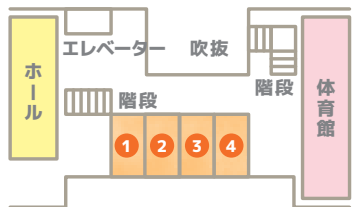

屋外エリア
抽選会場・キッチンカー他

ホールエリアMAP

思いっきりあそぼう〜！ キッズパーク

エアートランポリン

体操教室M'sスポーツクラブで人気の
トランポリンが登場！飛んで跳ね
て身体を動かそう♡(10分500円)

ふわふわ遊具コーナー

迫力満点！大きいブラウゴンがやってくるよ♡
中に入ってびよんびよんあそぼう！
他にも、楽しい遊具がたくさん♪(500円遊び放題)

※写真はイメージです。

2階全体MAP

事前予約制♪参加無料♡
パパも大歓迎！

ベビー&チャイルドルーム

1 レッスン

●10:30~11:00
みんなでのんびり♡
ベビーマッサージ
講師 to welinaかな先生
対象 2ヶ月~5ヶ月頃

●11:15~12:00

保育士さんとあそぼう〜リトミック〜
講師 チェリッシュ保育園 保育士
対象 歩けるお子さん〜
※レッスンはすべて事前予約制、定員は15組です。お申込みは、CHERISH LINE@またはお電話から。
※①②はレッスン終了後、授乳・おむつ替えコーナーとして開放します。
※すべての授乳コーナーはママのみの入室になります。

2 レッスン

●10:30~11:00
ママもたのしく！
ベビーマッサージ
講師 りっちゃん先生
対象 6ヶ月〜

3 授乳・おむつ替えコーナー

4 ベビールーム

ハイハイトンネルやボールプールであそぼう♪赤ちゃんののんびり遊べるおもちゃがたくさんあるよ！身体測定&作業も♡
※おむつ替えコーナーあり

商品券やお食事券♪
うれしい景品が
たくさん！

何が当たるかな♡ 抽選会

抽選会場は
屋外エリアにあるよ！