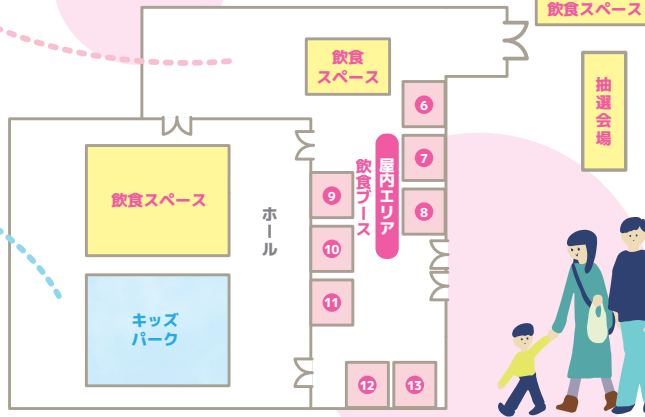

屋内エリア

- 9 おらほの
お腹が満たされる♡
おにぎり&豚汁&お弁当
- 10 J&S
大人気のシールや雑貨♪
クロップルやジュース、駄菓子も♡
- 11 おKASHIな
NANDEMO教室
親子でわくわく楽しい♡
駄菓子屋さん&ミニ縁日
- 12 蒸しぱん時
北海道産小麦を使用！
天然酵母の甘系・惣菜系の蒸しパン
- 13 (株)児玉冷蔵
当日限定フレーバーも♡
秋田名物！元祖児玉冷蔵の
ババヘアアイス

屋外エリア
抽選会場・キッチンカー他

ホールエリアMAP

思いっきりあそぼう〜！ キッズパーク

エアートランポリン

体操教室M'sスポーツクラブで人気の
トランポリンが登場！飛んで跳ね
て身体を動かそう♡(10分500円)

ふわふわ遊具コーナー

迫力満点！大きいブラウゴンがやってくるよ♡
中に入ってびよんびよんあそぼう！
他にも、楽しい遊具がたくさん♪(500円遊び放題)

※写真はイメージです。

2階全体MAP

事前予約制♪参加無料♡
パパも大歓迎！

ベビー&チャイルドルーム

1 レッスン

●10:30~11:00
みんなでのんびり♡
ベビーマッサージ
講師 to welinaかな先生
対象 2ヶ月~5ヶ月頃

●11:15~12:00

保育士さんとあそぼう〜リトミック〜
講師 チェリッシュ保育園 保育士
対象 歩けるお子さん〜
※レッスンはすべて事前予約制、定員は15組です。お申込みは、CHERISH LINE@またはお電話から。
※①②はレッスン終了後、授乳・おむつ替えコーナーとして開放します。
※すべての授乳コーナーはママのみの入室になります。

2 レッスン

●10:30~11:00
ママもたのしく！
ベビーマッサージ
講師 りっちゃん先生
対象 6ヶ月〜

3 授乳・おむつ替えコーナー

4 ベビールーム

ハイハイトンネルやボールプールであそぼう♪赤ちゃんののんびり遊べるおもちゃがたくさんあるよ！身体測定&作業も♡
※おむつ替えコーナーあり

商品券やお食事券♪
うれしい景品が
たくさん！

何が当たるかな♡ 抽選会

抽選会場は
屋外エリアにあるよ！