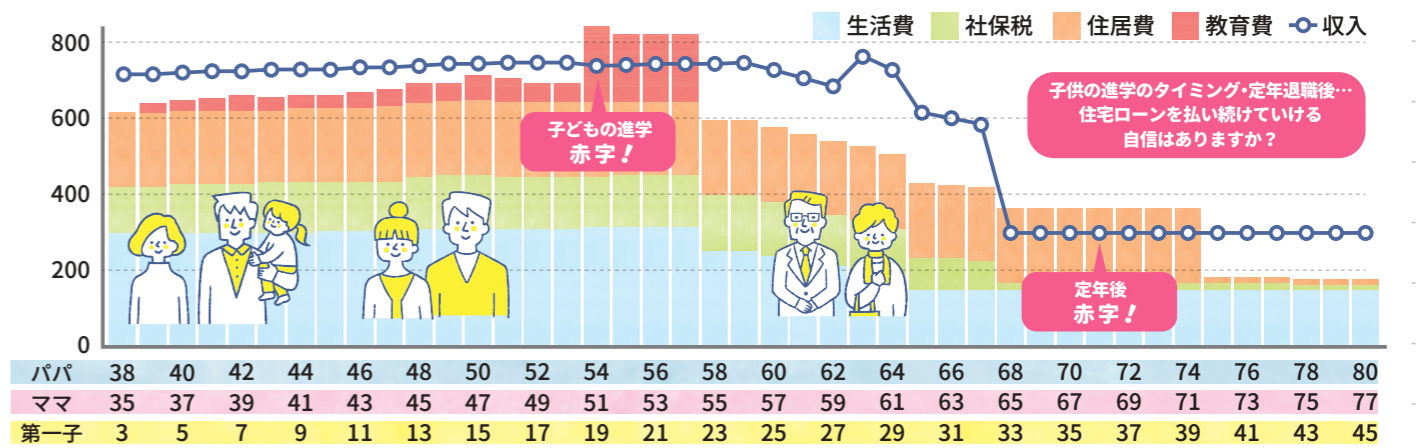

その住宅ローン、
本当に大丈夫？

マイホームは家族の夢のひとつ♡今回はアンケート結果をもとに、
安心して家を建てるためのお金について考えてみました♪後悔しない
家づくりのために、今から知っておきたいポイントをご紹介します！

なぜ住宅ローンの支払いが
大変になるの？

住宅購入診断士・マイホームFP
進藤さん

最大の理由は、家づくりをしている“今”の家計ベースで、何十年と
いう長い返済計画を立ててしまうことにあります。
日々の節約で見直せる支出はごくわずか。一方で、人生には「絶対に
避けられない大きな支出の波」が周期的に必ず訪れます。そのタイ
ミングがローンの返済と重なったとき、初めて家計のシビアさに気づ
き、理想の生活をあきらめてしまうケースが後を絶ちません。
だからこそ大切なのは、「何年後に、いくら必要になるのか」をあら
かじめ把握しておくこと。これができるだけで不安は大幅に減らせ
ます。その確かな予測を立てる方法こそが、私たちがご提案する「ラ
イフプラン」です。

- 教育資金
- 老後資金
- 家の修繕費
- 車の買い替え費
など

ライフプランシミュレーションをしよう！ 例)パパ38歳・ママ35歳・子ども3歳

住宅購入診断士・マイホームFP
大橋さん

特に、学費や仕送りが一番お金がかかる時期と、定年退職
をして収入が下がる時期。この「出費のピーク」と「収入の
減少」が住宅ローンの返済中にどう影響するかを予測で
きていないと、家計は一気に火の車になってしまいます。
しかし、あらかじめ時期と金額が分かれば、今から
いくら貯めればいいのか、どこを見直せばいいのかの準備ができます。
お子さんの未来も、豊かな暮らしも、両方叶えるための安心の道筋を、
私たちと一緒に考えていきましょう。