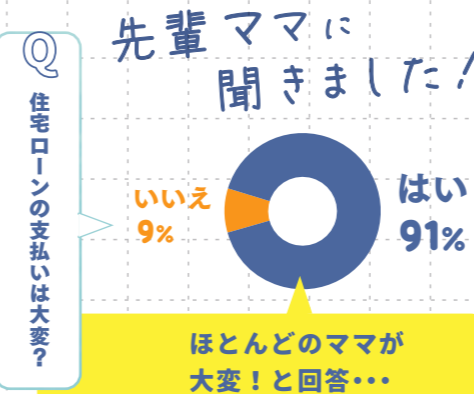

その住宅ローン、
本当に大丈夫？

マイホームは家族の夢のひとつ♡今回はアンケート結果をもとに、
安心して家を建てるためのお金について考えてみました♪後悔しない
家づくりのために、今から知っておきたいポイントをご紹介します！

なぜ住宅ローンの支払いが
大変になるの？

住宅購入診断士・マイホームFP
進藤さん

最大の理由は、家づくりをしている“今”の家計ベースで、何十年と
いう長い返済計画を立ててしまうことにあります。
日々の節約で見直せる支出はごくわずか。一方で、人生には「絶対に
避けられない大きな支出の波」が周期的に必ず訪れます。そのタイ
ミングがローンの返済と重なったとき、初めて家計のシビアさに気づ
き、理想の生活をあきらめてしまうケースが後を絶ちません。
だからこそ大切なのは、「何年後に、いくら必要になるのか」をあら
かじめ把握しておくこと。これができるだけで不安は大幅に減らせ
ます。その確かな予測を立てる方法こそが、私たちがご提案する「ラ
イフプラン」です。

- 教育資金
- 老後資金
- 家の修繕費
- 車の買い替え費
など

ライフプランシミュレーションをしよう！ 例)パパ38歳・ママ35歳・子ども3歳

住宅購入診断士・マイホームFP
大橋さん

特に、学費や仕送りが一番お金がかかる時期と、定年退職
をして収入が下がる時期。この「出費のピーク」と「収入の
減少」が住宅ローンの返済中にどう影響するかを予測で
きていないと、家計は一気に火の車になってしまいます。
しかし、あらかじめ時期と金額が分かれば、今から
いくら貯めればいいのか、どこを見直せばいいのかの準備ができます。
お子さんの未来も、豊かな暮らしも、両方叶えるための安心の道筋を、
私たちと一緒に考えていきましょう。